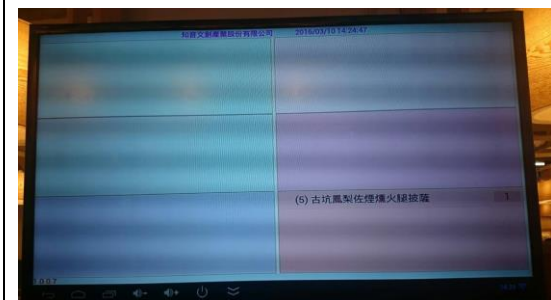

（圖一）

（圖二）

2. 平板點餐系統 - 直接在平板上點餐，點餐後結合電視棒放映至廚房內電視供廚師製作，圖三/五），或購買產品時結合藍芽 barcode scanner （圖四）將購買產品輸入平板。

(圖三)

(圖四)

(圖五)

(圖六)

3. 結帳時 (圖六), 結合平板, 發票打印機