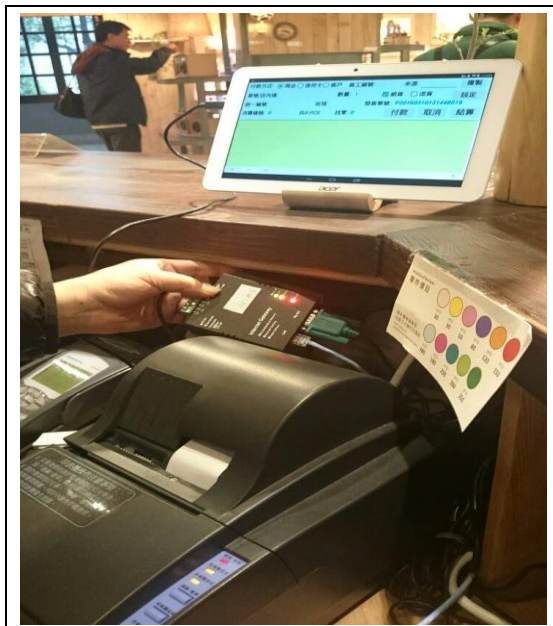

感謝知音文創藉此展覽與我們一起分享他們的 Delphi 平板 POS 系統開發成果,