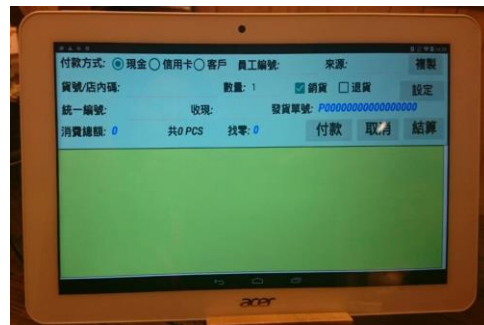

（圖一）

（圖二）

2. 平板點餐系統 - 直接在平板上點餐，點餐後結合電視棒放映至廚房內電視供廚師製作，圖三/五），或購買產品時結合藍芽 barcode scanner （圖四）將購買產品輸入平板。

(圖三)

(圖四)

(圖五)

(圖六)

3. 結帳時 (圖六), 結合平板, 發票打印機